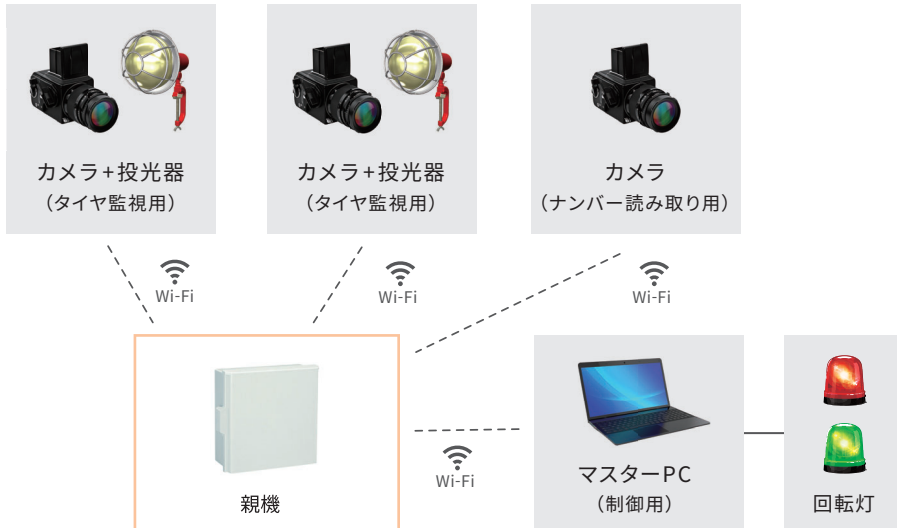

タイヤの洗浄度合いを自動判定!

タイヤ洗浄監視システム ※開発中です。

■ システム概要

- ・カメラ映像を用いてタイヤを監視し、色のRGB値にてタイヤの洗浄具合を判定します。
- ・従来属人化していた洗浄度合いの判定をシステムで自動で行うことにより、**定量的な判断**が可能です。
- ・システムでの判定となるため、洗浄状況を確認していた監視員の**省人化**にもつながります。

■ システム構成イメージ

■ 判定イメージ

指定色を画像上で判定

未来志向、世界の一流技術を求めて、今を革新する

計測技術
株式会社レックス

1978年創業の伝統と信頼 スタッフが経験豊富で仕事が速い。計測器・測定器レンタルならレックス。

☎ 0798-38-6363 | 📠 0798-38-6300 | ✉ info@rex-rental.jp

西宮オフィス 〒662-0914 兵庫県西宮市本町11-8 1F
本社・機材センター 〒662-0934 兵庫県西宮市西宮浜3-29